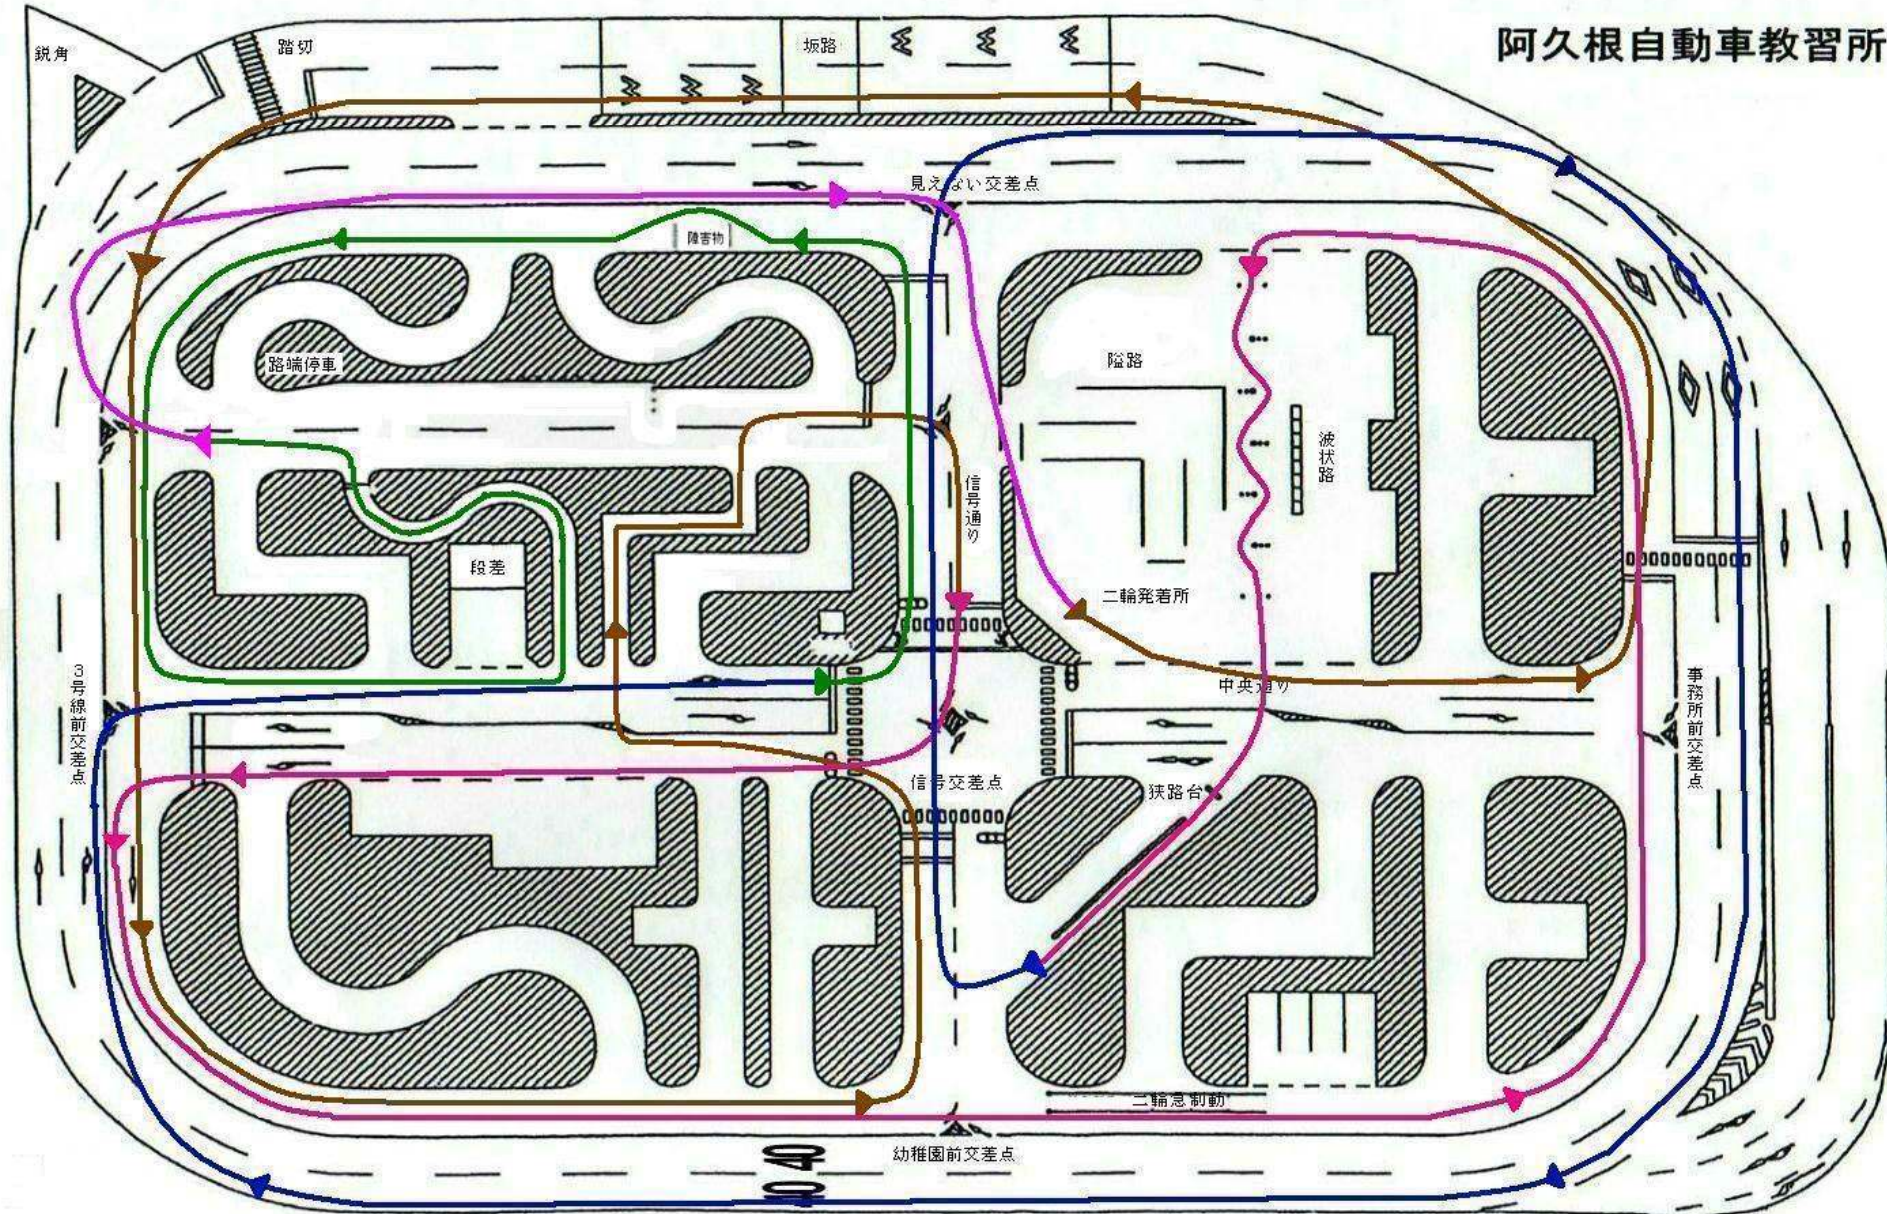

普自二・AT限定1コース

阿久根自動車教習所

検定課題等	回数
周回等	
指示速度走行	1回
周回カーブ	5回
指定一時停止	4回
交差点	
右折	5回
左折	6回
信号通過	4回
横断歩道の通過	6回
踏み切りの通過	1回
曲線コース	1回
屈折コース	1回
坂道コース	1回
路端停車	1回
隘路進入	1回
障害物設置場所	4回
方向変換	1回
縦列駐車	1回
総走行距離	1600 m
所要時間	10分

指示速度40 km/h